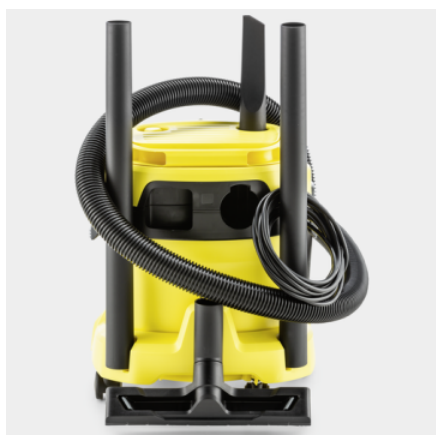

WD 2 PLUS V-12/4/18

L'aspirapolvere compatto entry-level per solidi e liquidi WD 2 Plus V-12/4/18 convince gli utenti con un contenitore in plastica da 12 l, un cavo da 4 m, un tubo di aspirazione lungo 1,8 m e una funzione soffiante.

Codice prodotto

1.628-000.0

- Design compatto con vani porta accessori
- Sacchetto filtro in vello
- Funzione soffiante

Dati tecnici

EAN Code		4054278655659
Potenza assorbita	W	1000
Capacità vano raccolta	l	12
Materiale vano di raccolta		Plastica
Cavo di alimentazione	m	4
DN	mm	35
Allacciamento elettrico	V / Hz	220 - 240 / 50 - 60
Colore		Giallo
Peso senza accessori	kg	4,1
Peso con imballo	kg	6
Dimensioni (Lu x La x H)	mm	349 x 328 x 378

Dotazione

Lunghezza del tubo di aspirazione	m	1,8
Tipo di tubo di aspirazione		con impugnatura lunga
Materiale del tubo di aspirazione		Plastica
Quantità di tubi di aspirazione	Pezzo(i)	2
Lunghezza dei tubi di aspirazione	m	0,5
Larghezza nominale dei tubi di aspirazione	mm	35
Materiale dei tubi di aspirazione		Plastica
Bocchetta secco-liquidi		clip
Bocchetta fessure		■
Sacchetto filtro in vello	Pezzo(i)	1
Filtro in gommapiuma		■
Interruttore ON/OFF		■
Funzione soffiante		■
Posizione di parcheggio della maniglia sulla testa del dispositivo		■
Ulteriore deposito accessorio sulla testa dell'apparecchio		■
Vano accessori		■
Impugnatura pieghevole		■
Posizione di fermo		■
Archiviazione accessori sul dispositivo		■
Paracolpi		■
Rotelle di guida	Pezzo(i)	4

Pratico spazio per riporre gli accessori

- Salvaspazio e pratico sistema di stoccaggio degli accessori
- Possibilità di riporre la macchina in modo compatto

Funzione soffiante

- La funzione soffiante aiuta quando non è possibile aspirare.
- Rimozione dello sporco senza sforzo, ad es. da un letto di ghiaia.